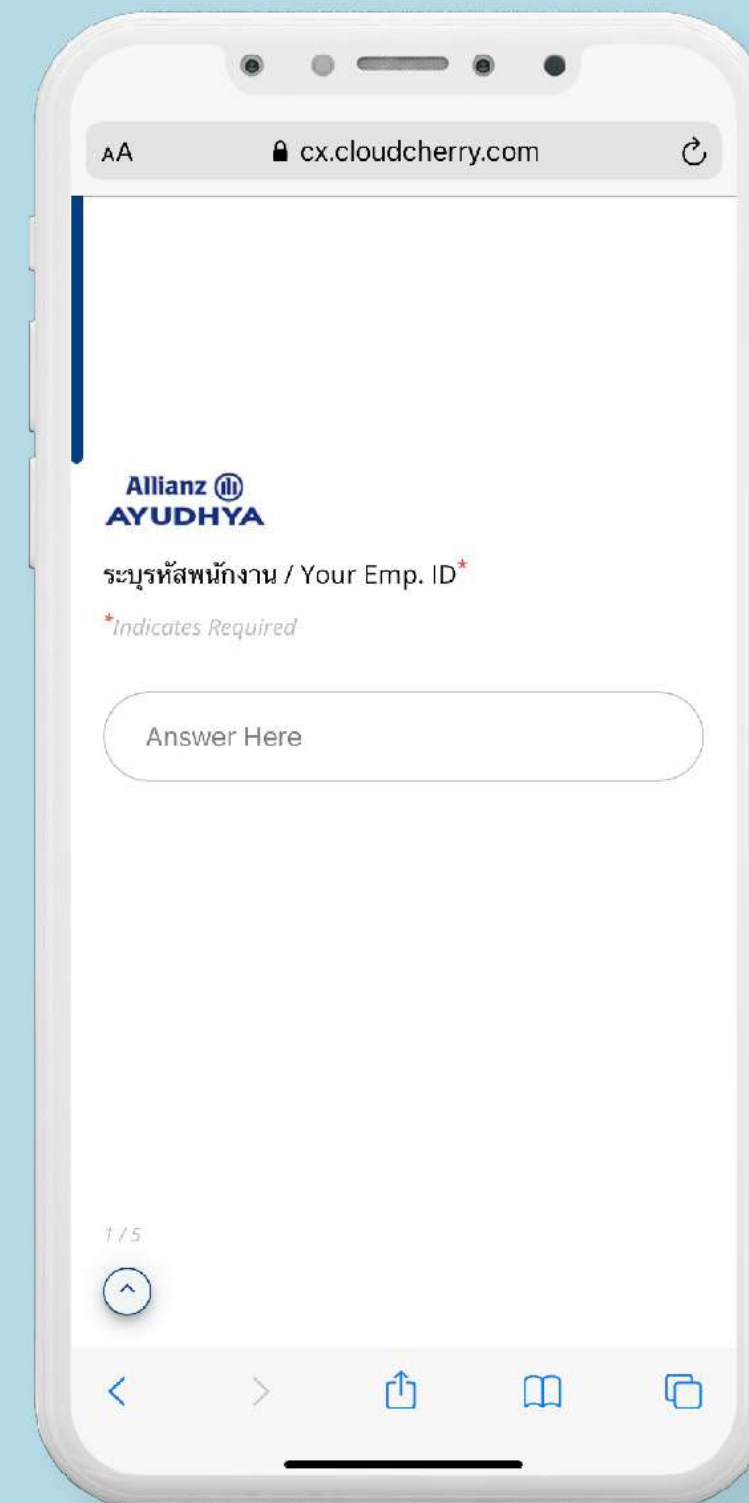

ใส่รหัสพนักงาน