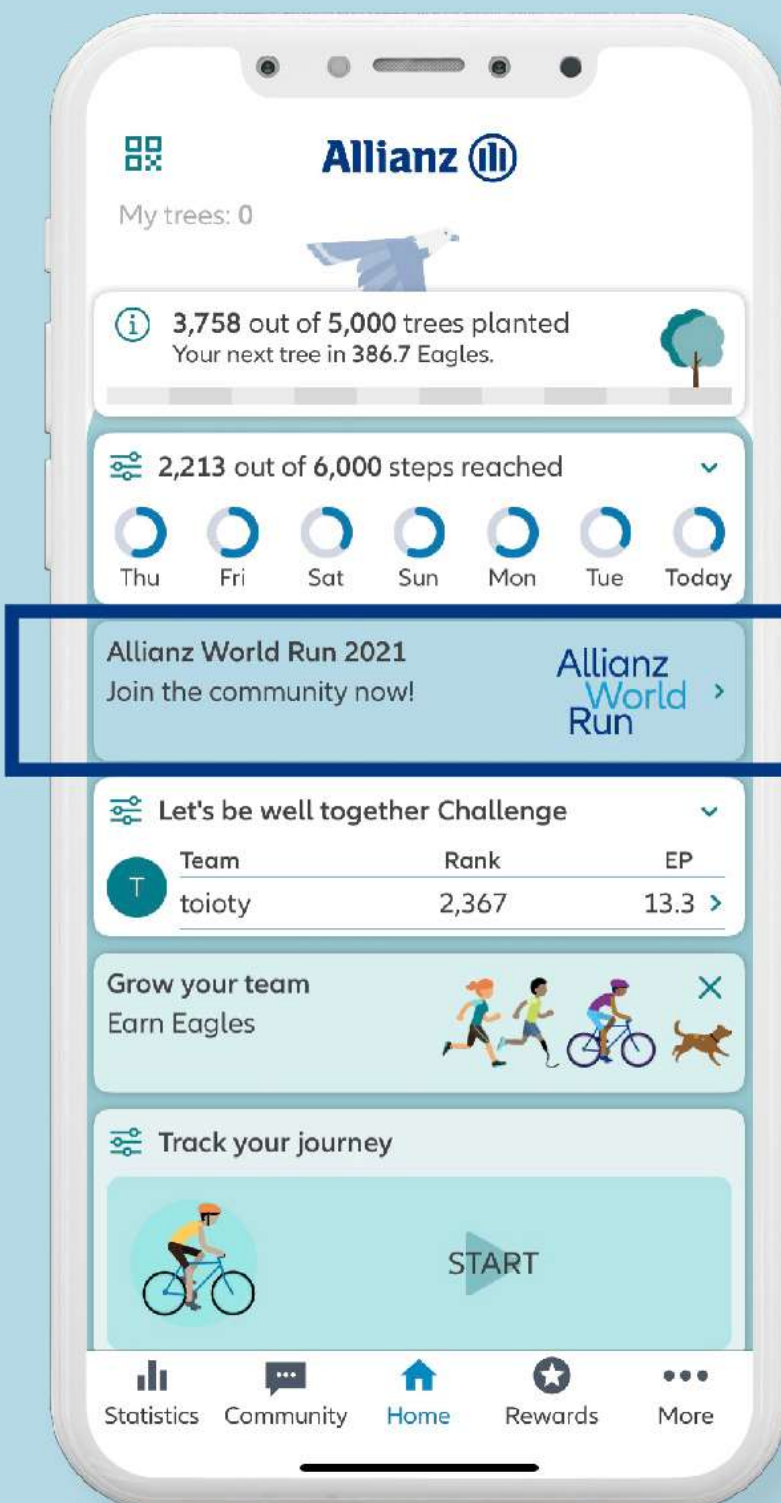

กดเข้าร่วม
Allianz World Run 2021