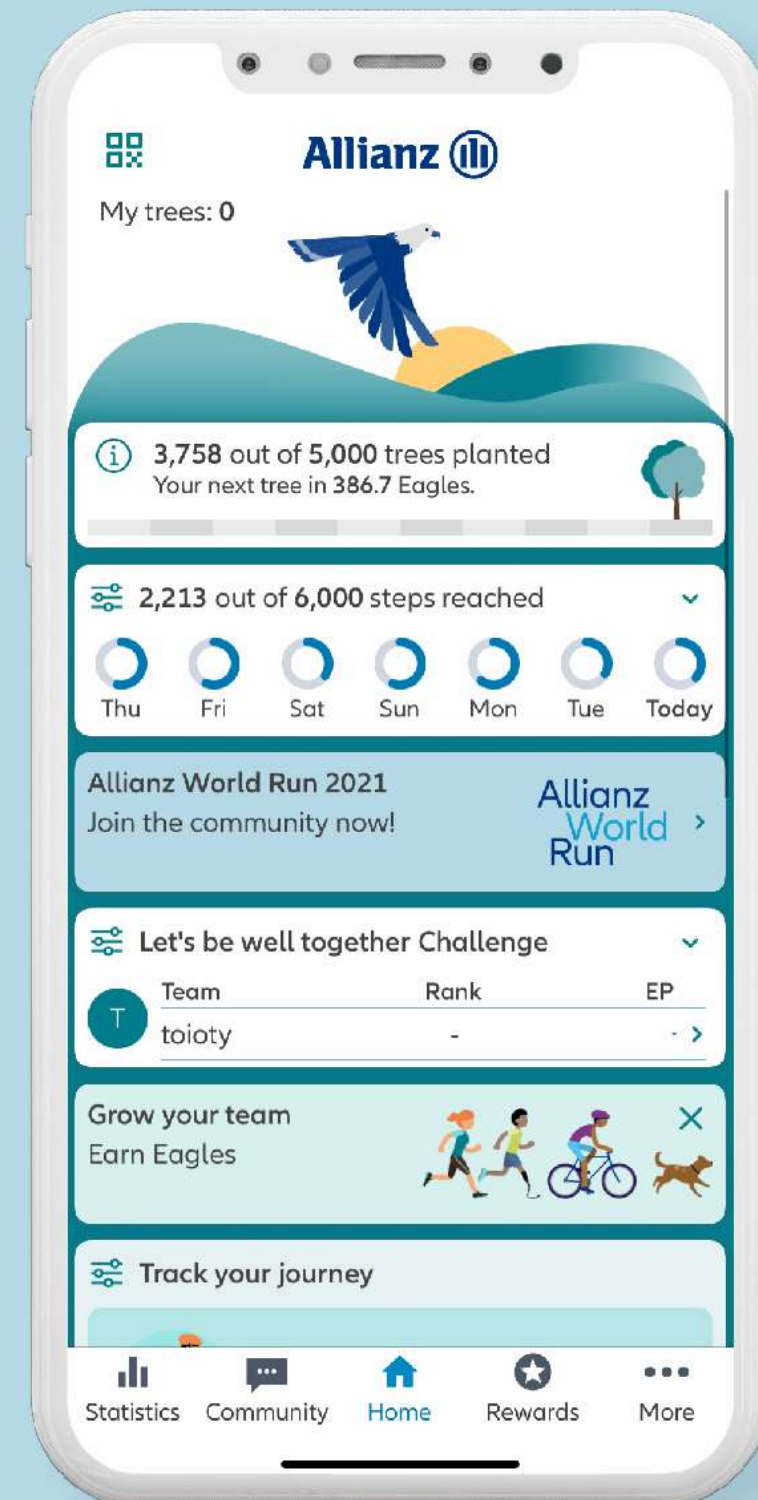

ขั้นตอนการสมัคร ALLIANZ WORLD RUN 2021 สำหรับพนักงาน

Allianz
World
Run

STEP 1

โหลดแอป well together และสมัครเข้าทีม One Thailand

กด Allow

กด Select Team
ก่อน 1 ครั้ง

เลือก One Thailand Team
แล้ว กด Select Team
เพื่อไปหน้าถัดไป

หลังจากลงทะเบียนเรียบร้อยแล้ว
จะเจอหน้านี้ กด Done
เพื่อกลับไปหน้าหลัก

ขั้นตอนการสมัคร ALLIANZ WORLD RUN 2021 สำหรับพนักงาน

Allianz
World
Run

STEP 1

โหลดแอป well together และสมัครเข้าทีม One Thailand

หน้าหลักของแอป well together