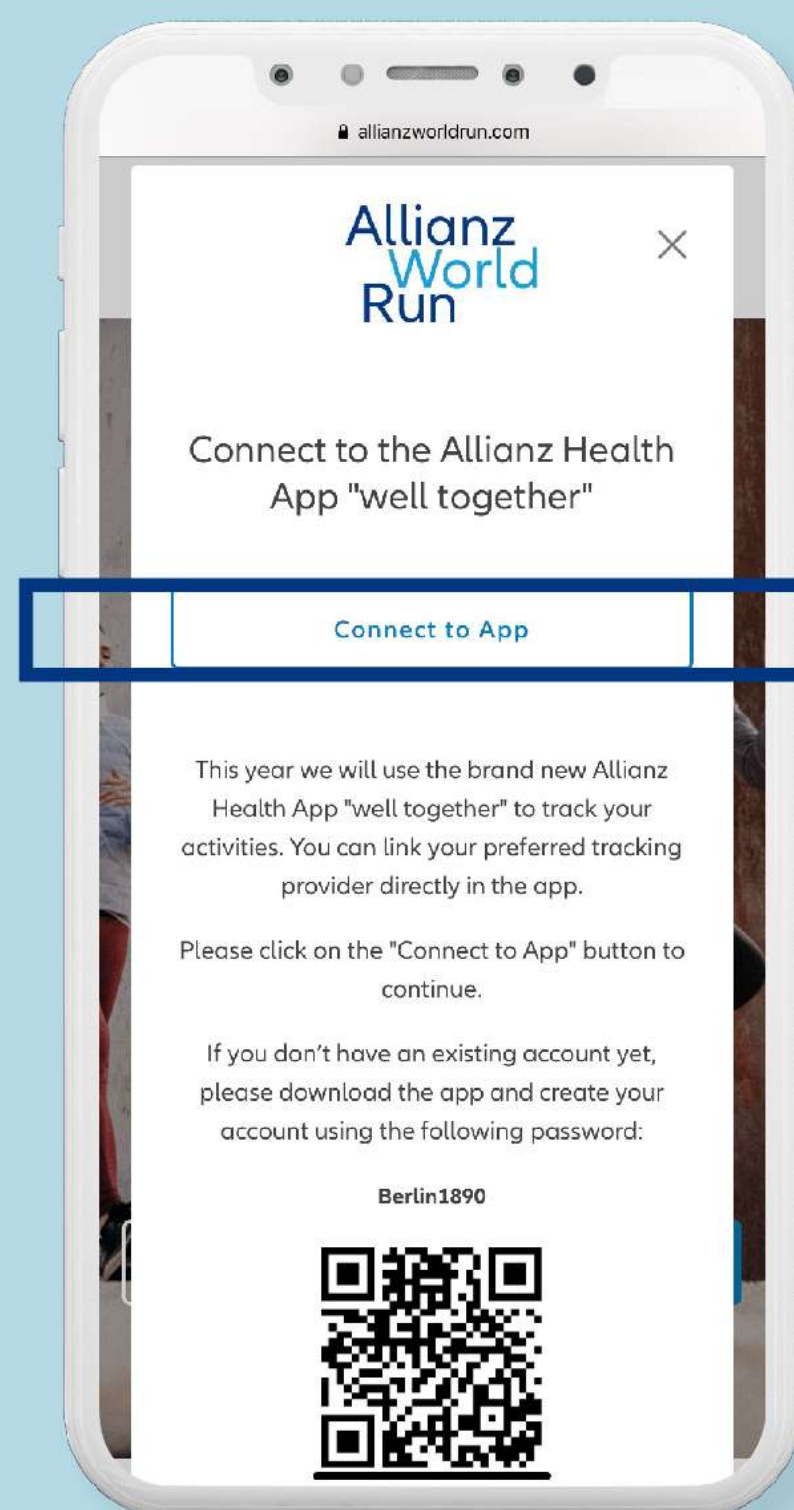

STEP 3

อัปเดตตาราง ว่าตอนนี้
คุณอยู่อันดับที่เท่าไหร่ของประเทศ
หรือประเทศไทยอยู่อันดับไหนของโลกได้ที่
<https://allianzworldrun.com>

ขั้นตอนการสมัคร ALLIANZ WORLD RUN 2021 สำหรับพนักงาน

Allianz
World
Run

STEP 3

อัปเดตตาราง ว่าตอนนี้คุณอยู่อันดับที่เท่าไรของประเทศ
หรือประเทศไทยอยู่อันดับไหนของโลกได้ที่ <https://allianzworldrun.com>

เข้าไปที่เว็บไซต์
<https://allianzworldrun.com>
แล้วเลือก Allow cookie

กด Sign in