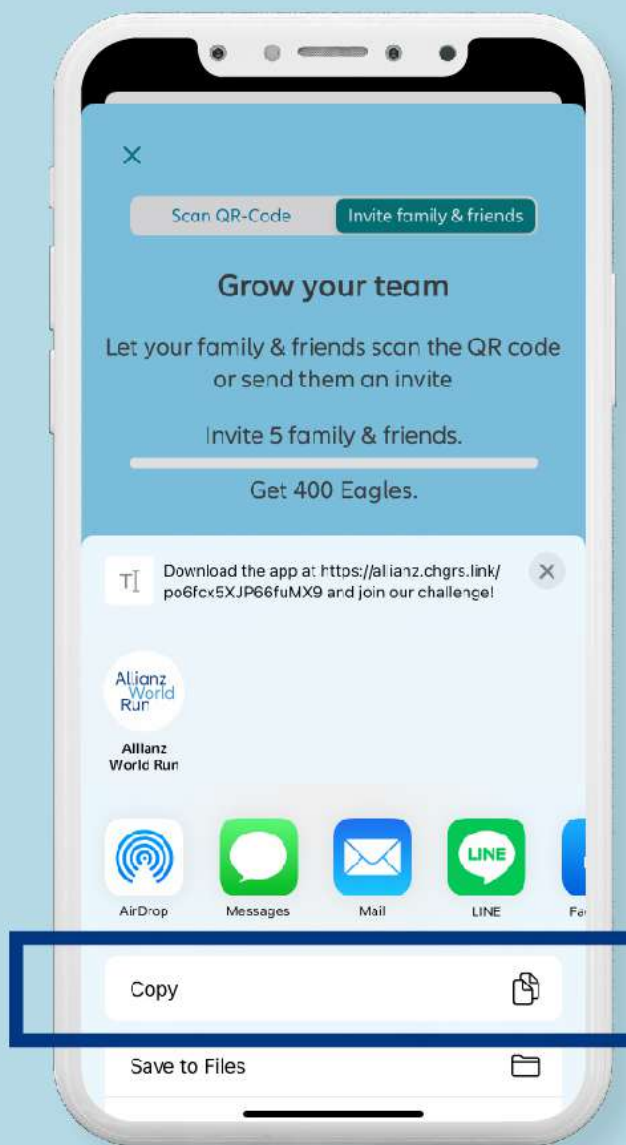

STEP 2

ลงทะเบียนเพื่อรับเสื้อวิ่ง
และ Olympic Gift Set

ขั้นตอนการสมัคร ALLIANZ WORLD RUN 2021 สำหรับพนักงาน

Allianz
World
Run

STEP 2

ลงทะเบียนเพื่อรับเสื้อวิ่ง และ Olympic Gift Set

กดเลือก Grow your team

กด Send an invitation
เพื่อ copy link สำหรับกรอก
ในขั้นตอนการรับเสื้อ

ขั้นตอนการสมัคร ALLIANZ WORLD RUN 2021 สำหรับพนักงาน

Allianz
World
Run

STEP 2

ลงทะเบียนเพื่อรับเสื้อวิ่ง และ Olympic Gift Set

The image displays three sequential mobile phone screens from the cx.cloudcherry.com website. The first screen shows the 'Allianz AYUDHYA' logo and a form to enter a 'รหัสที่ได้รับจาก Well Together App/ Well Together Code' with a note '*Indicates Required'. A notification banner at the bottom of the first screen reads: 'Download the app at https://allianz.chgrs.link/po6fxc5XJP66fuMX9 and join our challenge!'. The second screen shows a dropdown menu to 'กรุณาเลือกไซส์เสื้อที่ท่านต้องการ / Select your shirt size' with a note '*Indicates Required'. The third screen shows two radio button options: 'รับที่บ้าน / Home' and 'รับที่ออฟฟิศ / Office', with a note '*Indicates Required'. Each screen has a progress indicator at the bottom (4/5 and 5/5).