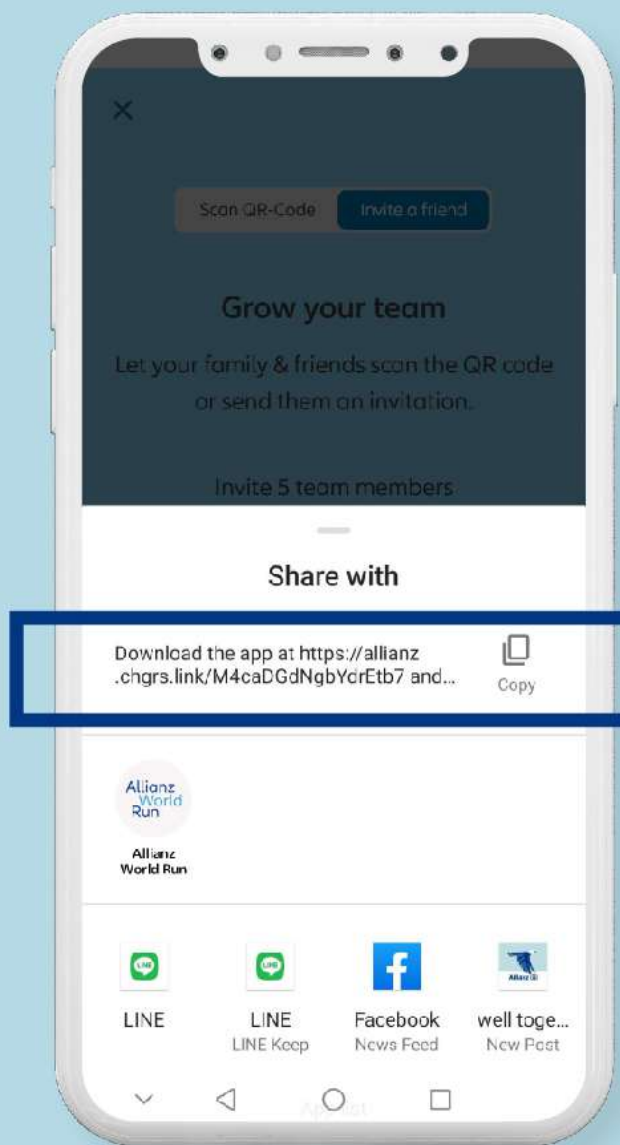

สำหรับ Andriod
กด Copy ลิงก์ตามรูป

หากพนักงานมีคำถามเพิ่มเติม ติดปัญหาสมัครไม่ได้ สามารถติดต่อที่เบอร์ 099-952-2665 หรือผ่านทางไลน์ @worldrunth