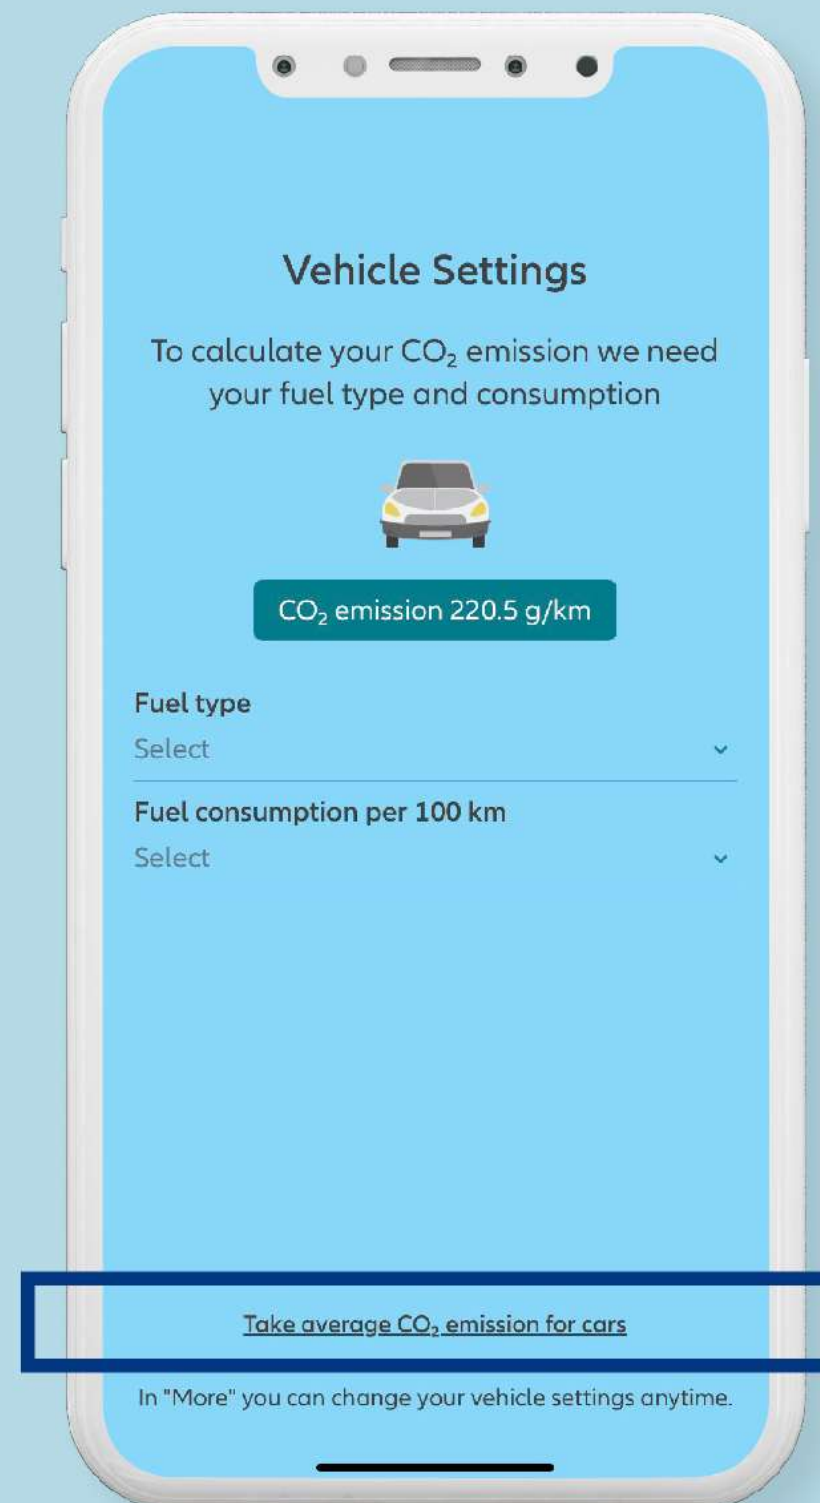

ขั้นตอนการสมัคร ALLIANZ WORLD RUN 2021 สำหรับพนักงาน

Allianz
World
Run

STEP 1

โหลดแอป well together และสมัครเข้าทีม One Thailand

เลือก Thanks, not now

เลือก Take average CO₂ emission
for cars

ขั้นตอนการสมัคร ALLIANZ WORLD RUN 2021 สำหรับพนักงาน