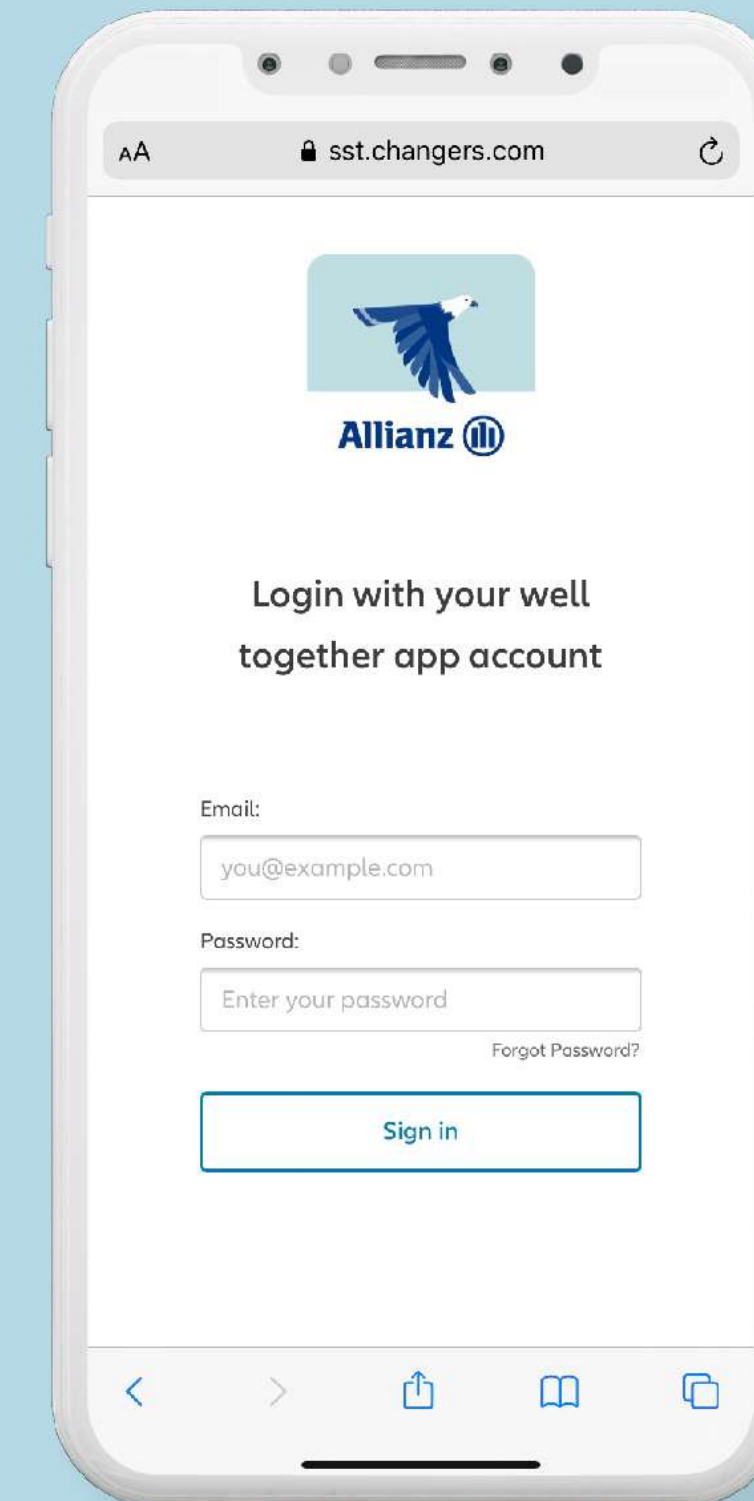

ขั้นตอนการสมัคร ALLIANZ WORLD RUN 2021 สำหรับพนักงาน

Allianz
World
Run

STEP 1

โหลดแอป well together และสมัครเข้าทีม One Thailand

เลือก sign in

เลือก sign in as team member
เพื่อสมัครเข้าร่วม
Team One Thailand