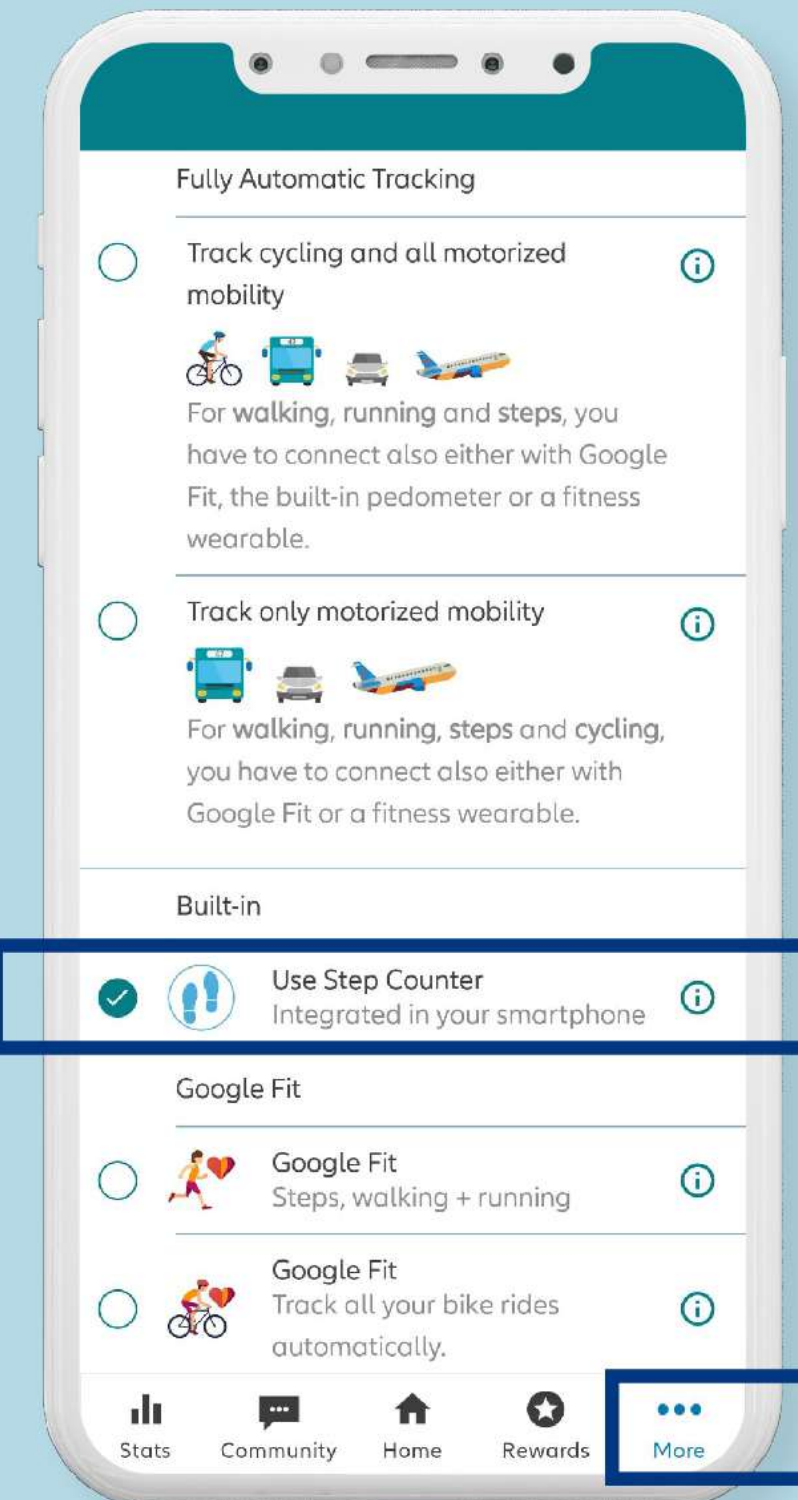

หลังจากลงทะเบียนเรียบร้อยแล้ว
จะเจอหน้านี้ กด Done
เพื่อกลับไปหน้าหลัก

ขั้นตอนการสมัคร ALLIANZ WORLD RUN 2021 สำหรับพนักงาน

Allianz
World
Run

STEP 1

โหลดแอป well together และสมัครเข้าทีม One Thailand

หน้าหลักของแอป well together