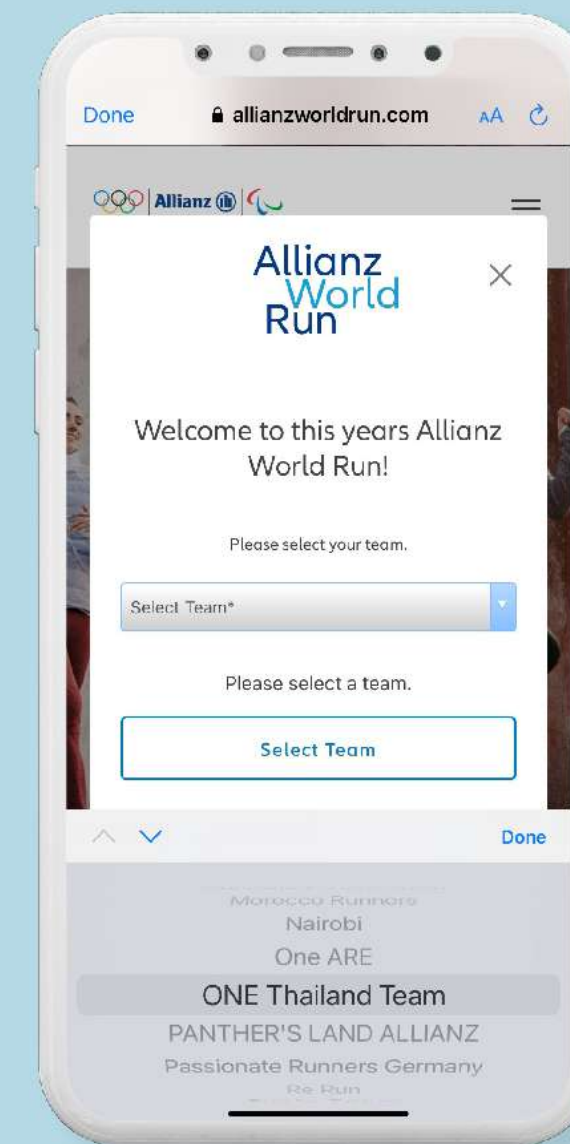

ขั้นตอนการสมัคร ALLIANZ WORLD RUN 2021 สำหรับพนักงาน

Allianz
World
Run

STEP 1

โหลดแอป well together และสมัครเข้าทีม One Thailand

กด Allow

กด Select Team
ก่อน 1 ครั้ง

เลือก One Thailand Team
แล้ว กด Select Team
เพื่อไปหน้าถัดไป