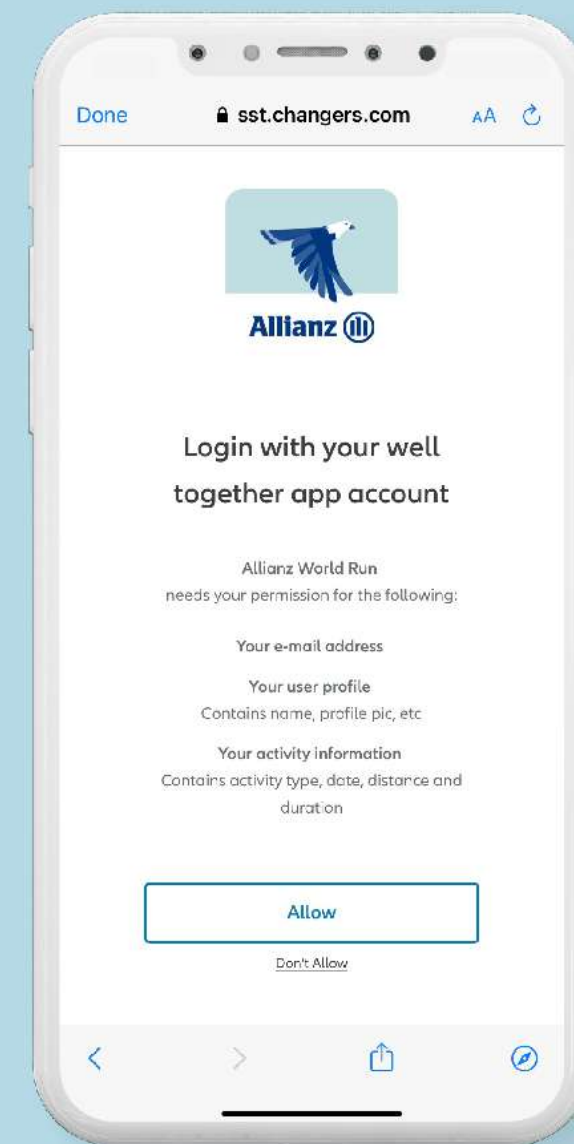

ขั้นตอนการสมัคร ALLIANZ WORLD RUN 2021 สำหรับพนักงาน

Allianz
World
Run

STEP 1

โหลดแอป well together และสมัครเข้าทีม One Thailand

กด Allow