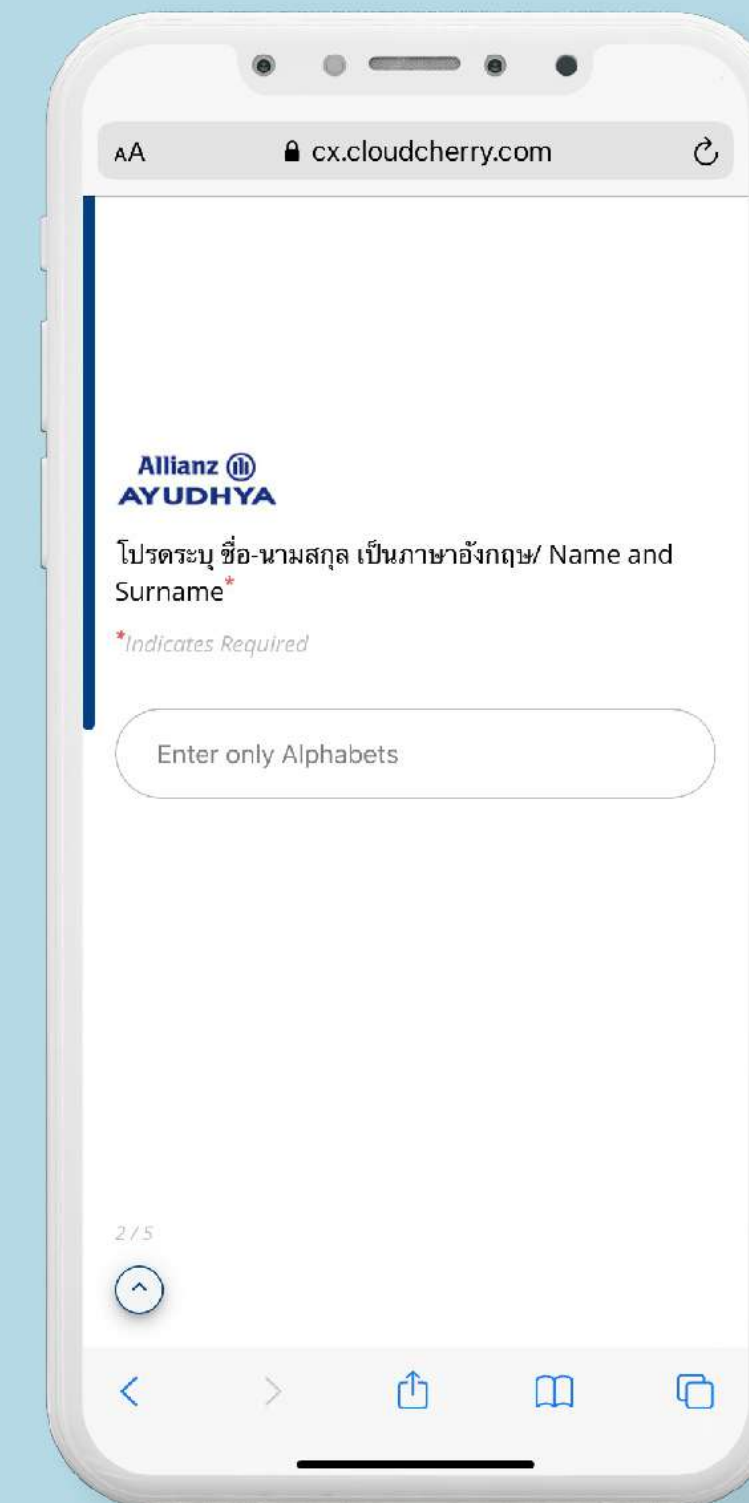

Allianz
World
Run

STEP 2

ลงทะเบียนเพื่อรับเสื้อวิ่ง และ Olympic Gift Set

เข้าไปที่เว็บไซต์
<https://nps.bz/LL-569862> หรือ
แสกน QR Code ในภาพ
แล้วกด Start

ใส่รหัสพนักงาน

ใส่ชื่อ นามสกุล

หากพนักงานมีคำถามเพิ่มเติม ติดปัญหาสมัครไม่ได้ สามารถติดต่อที่เบอร์ 099-952-2665 หรือผ่านทางไลน์ @worldrunth

ขั้นตอนการสมัคร ALLIANZ WORLD RUN 2021 สำหรับพนักงาน

Allianz
World
Run

STEP 2

ลงทะเบียนเพื่อรับเสื้อวิ่ง และ Olympic Gift Set

The image displays three sequential mobile phone screens from the cx.cloudcherry.com website. The first screen shows the 'Allianz AYUDHYA' logo and a form to enter a 'รหัสที่ได้รับจาก Well Together App/ Well Together Code' with a note '*Indicates Required'. A notification banner at the bottom of the first screen reads: 'Download the app at https://allianz.chgrs.link/po6fxc5XJP66fuMX9 and join our challenge!'. The second screen shows a dropdown menu to 'กรุณาเลือกไซส์เสื้อที่ท่านต้องการ / Select your shirt size' with a note '*Indicates Required'. The third screen shows two radio button options: 'รับที่บ้าน / Home' and 'รับที่ออฟฟิศ / Office', with a note '*Indicates Required'. Each screen has a progress indicator at the bottom (4/5 and 5/5).