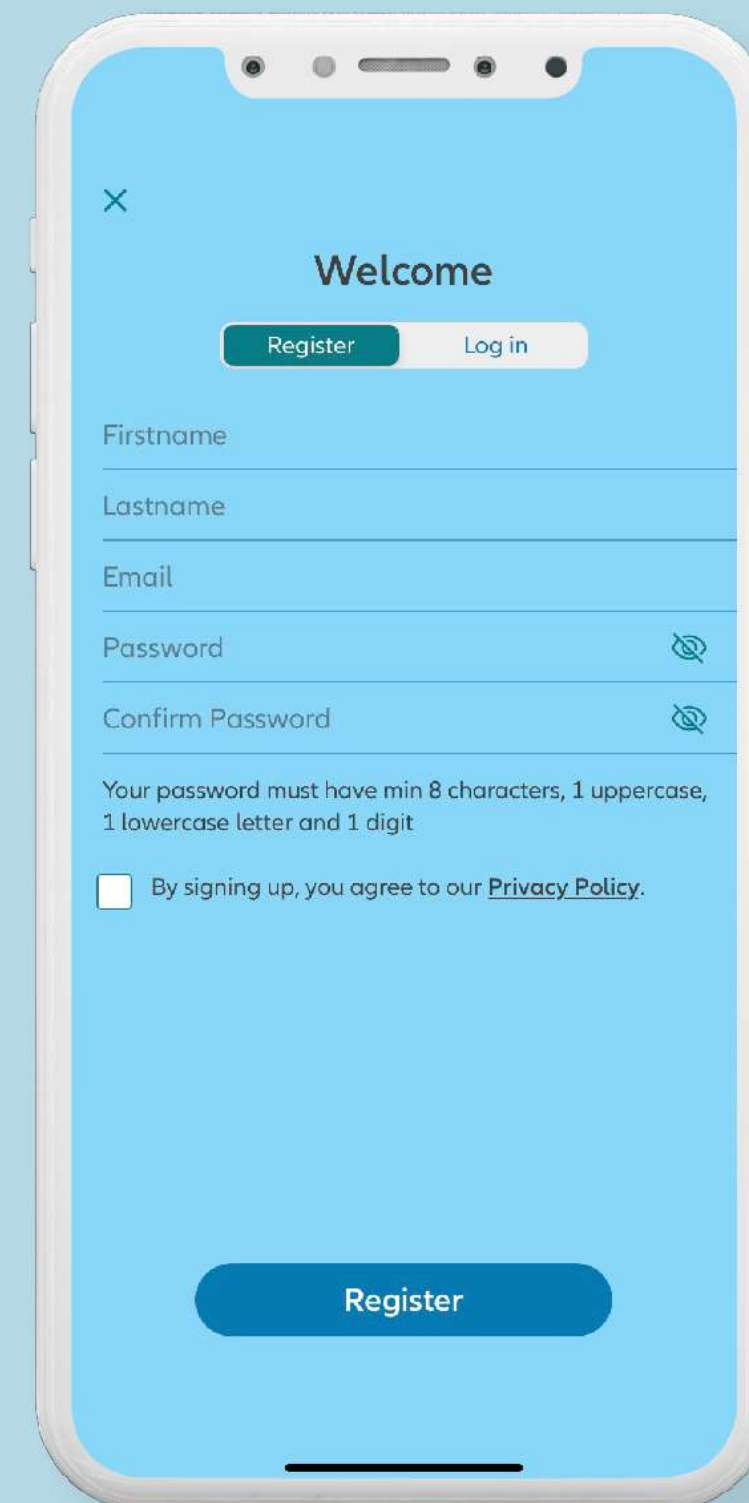

ขั้นตอนการสมัคร ALLIANZ WORLD RUN 2021 สำหรับพนักงาน

Allianz
World
Run

STEP 1

โหลดแอป well together และสมัครเข้าทีม One Thailand

แสกนดาวน์โหลดแอป well together
เพื่อร่วมสะสมเก็บ ระยะ วิ่ง เดิน ไปกับทีม ONE THAILAND

ขั้นตอนการสมัคร ALLIANZ WORLD RUN 2021 สำหรับพนักงาน

Allianz
World
Run

STEP 1

โหลดแอป well together และสมัครเข้าทีม One Thailand

กรอกคำว่า Berlin 1890
และกด Join

ใส่ชื่อ นามสกุล อีเมลพนักงาน
ตั้ง Password ให้เรียบร้อย
เลือกที่ช่องสี่เหลี่ยม เพื่อยอมรับ
Privacy Policy แล้วกดปุ่ม Register