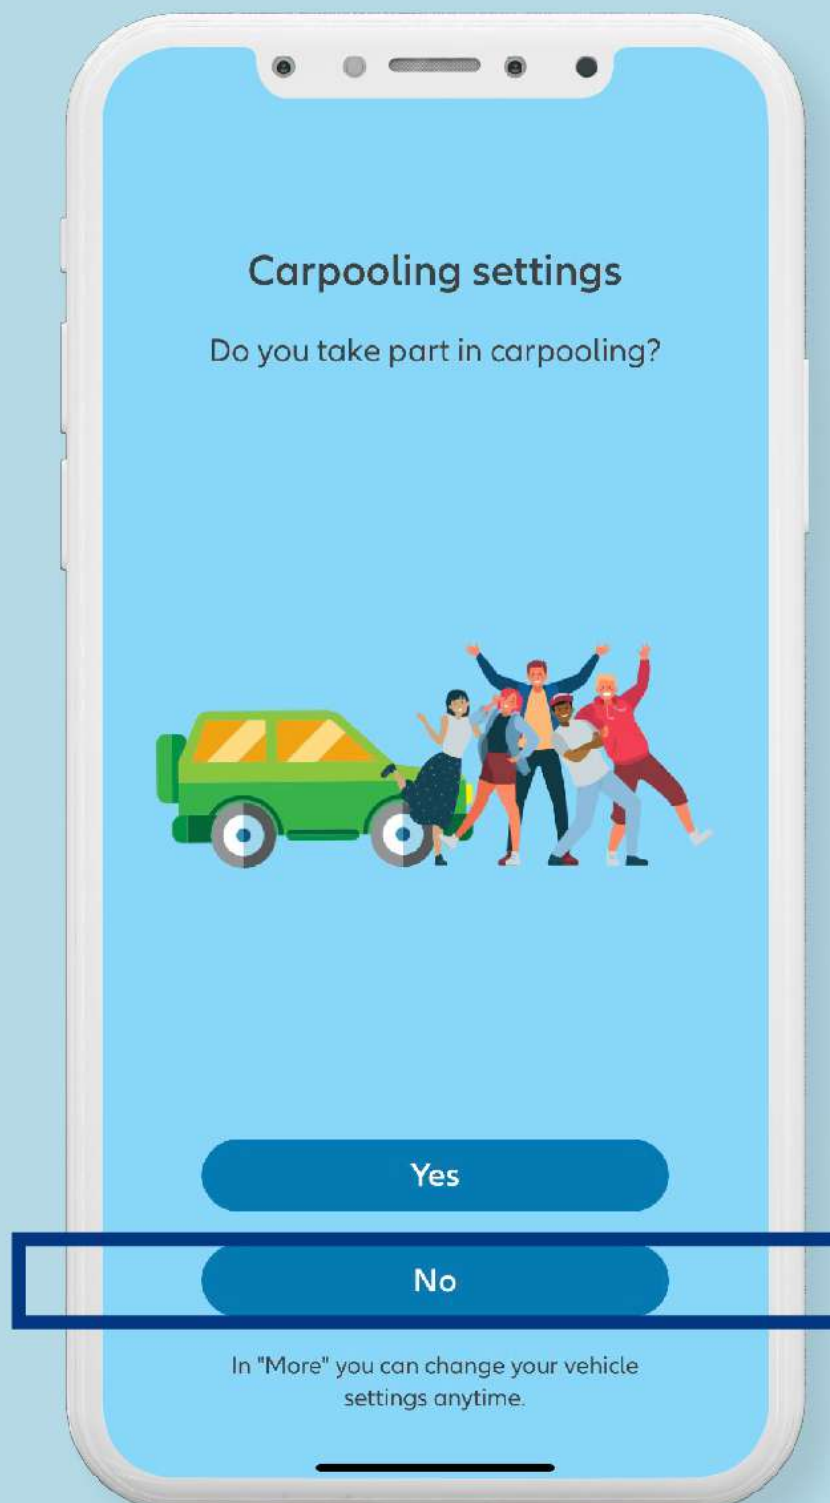

ขั้นตอนการสมัคร ALLIANZ WORLD RUN 2021 สำหรับพนักงาน

Allianz
World
Run

STEP 1

โหลดแอป well together และสมัครเข้าทีม One Thailand

กดเลือก No