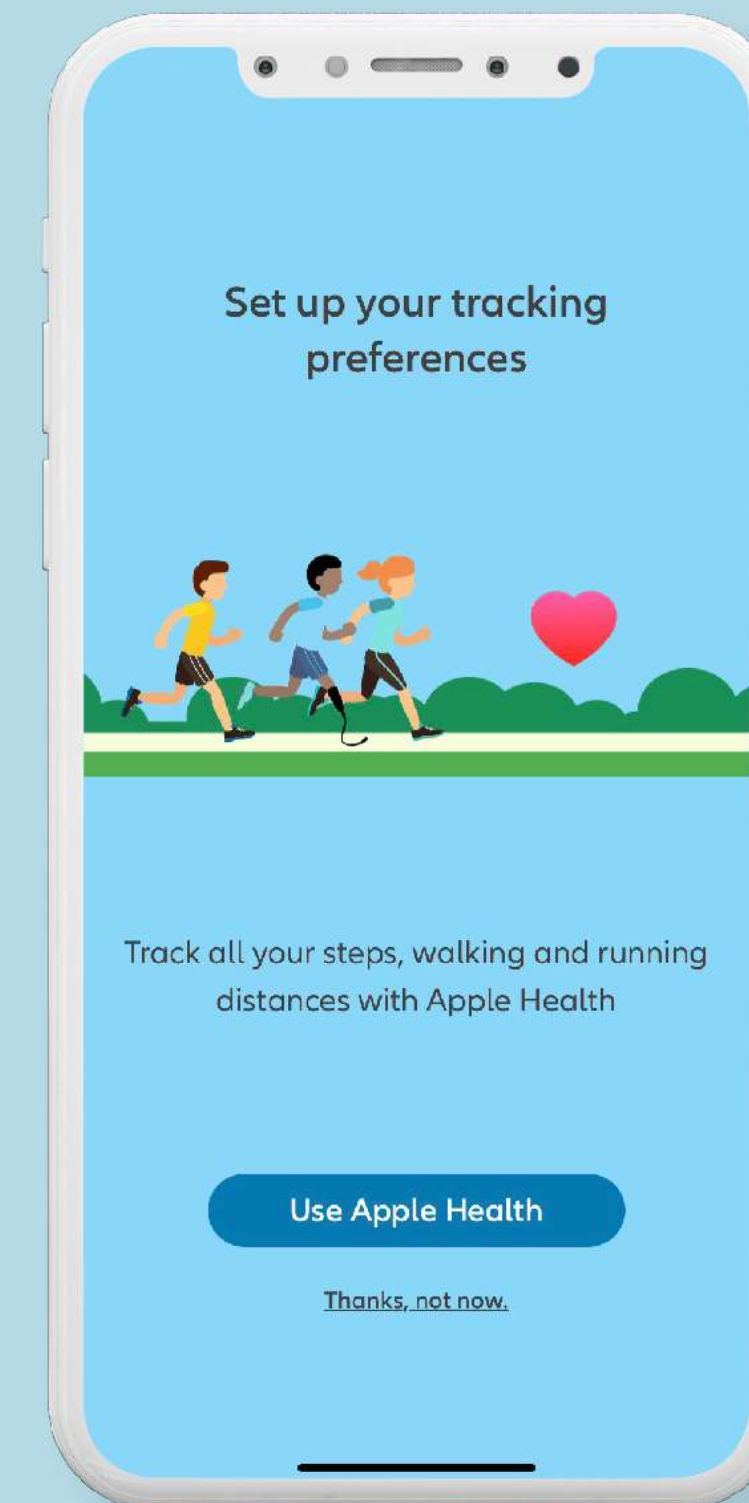

ขั้นตอนการสมัคร ALLIANZ WORLD RUN 2021 สำหรับพนักงาน

Allianz
World
Run

STEP 1

โหลดแอป well together และสมัครเข้าทีม One Thailand

กรอกคำว่า Berlin 1890
และกด Join

ใส่ชื่อ นามสกุล อีเมลพนักงาน
ตั้ง Password ให้เรียบร้อย
เลือกที่ช่องสี่เหลี่ยม เพื่อยอมรับ
Privacy Policy แล้วกดปุ่ม Register