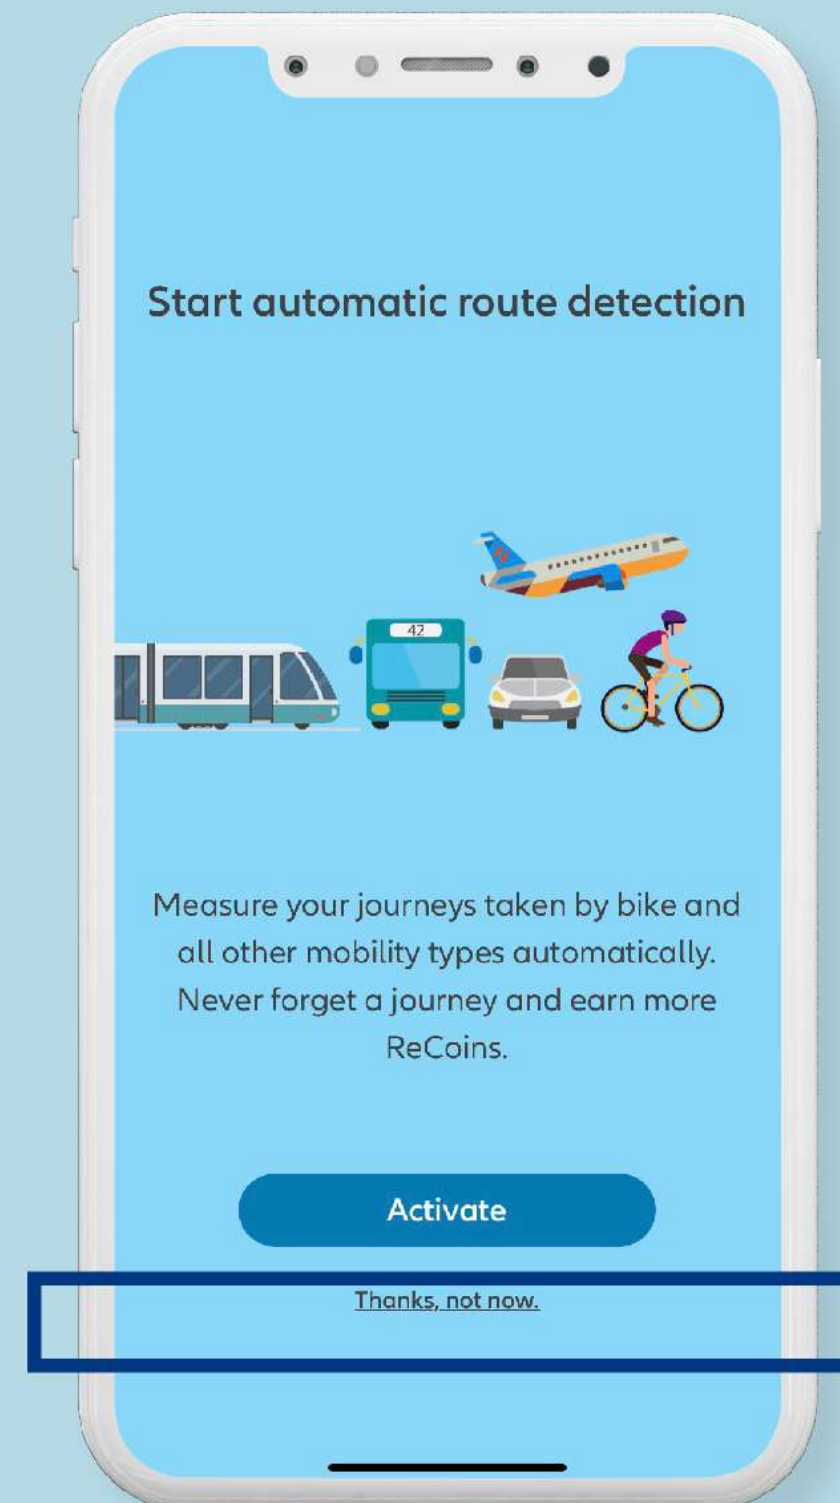

ขั้นตอนการสมัคร ALLIANZ WORLD RUN 2021 สำหรับพนักงาน

Allianz
World
Run

STEP 1

โหลดแอป well together และสมัครเข้าทีม One Thailand

เลือก Thanks, not now