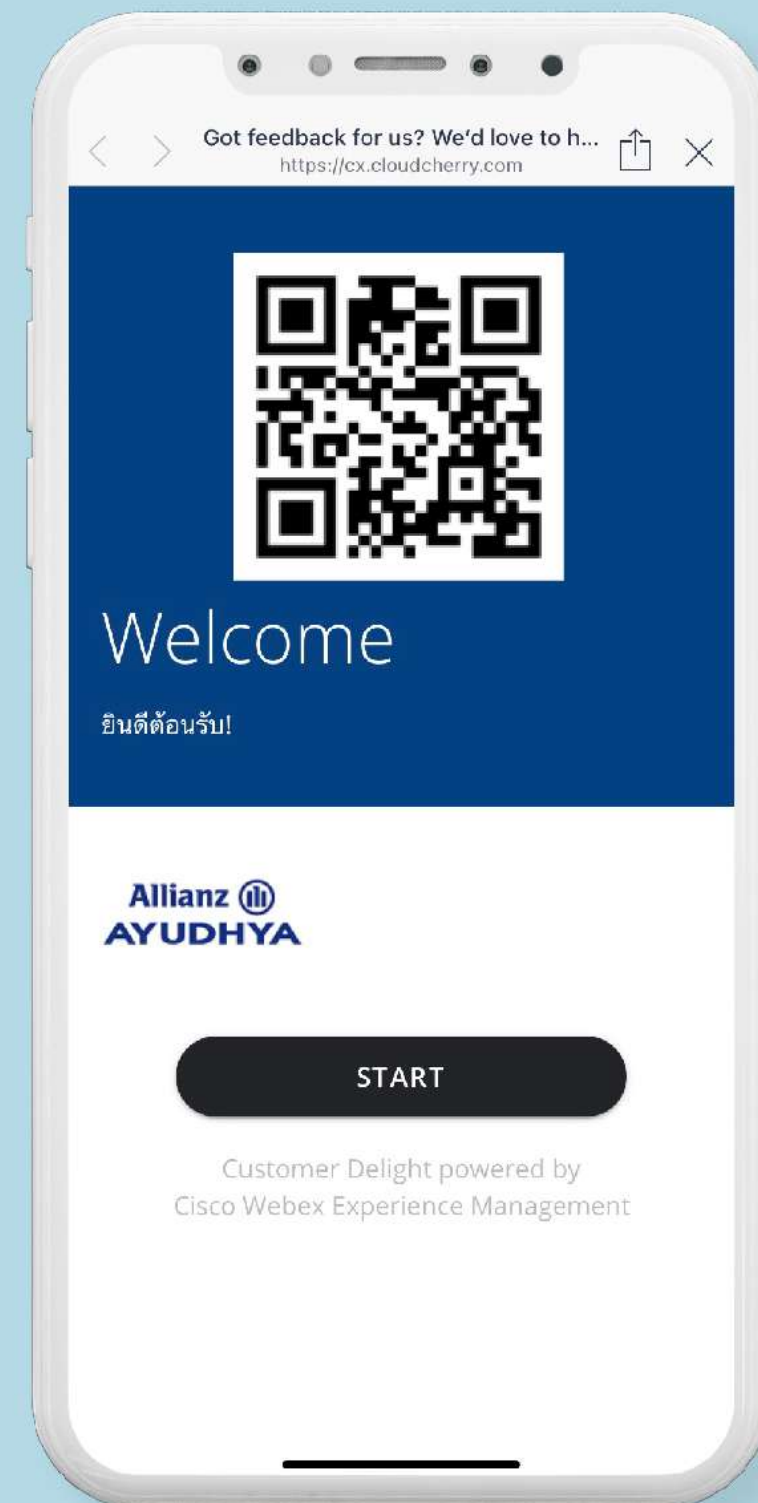

ขั้นตอนการสมัคร ALLIANZ WORLD RUN 2021 สำหรับพนักงาน

Allianz
World
Run

STEP 2

ลงทะเบียนเพื่อรับเสื้อวิ่ง และ Olympic Gift Set

เข้าไปที่เว็บไซต์
<https://nps.bz/LL-569862> หรือ
แสกน QR Code ในภาพ
แล้วกด Start