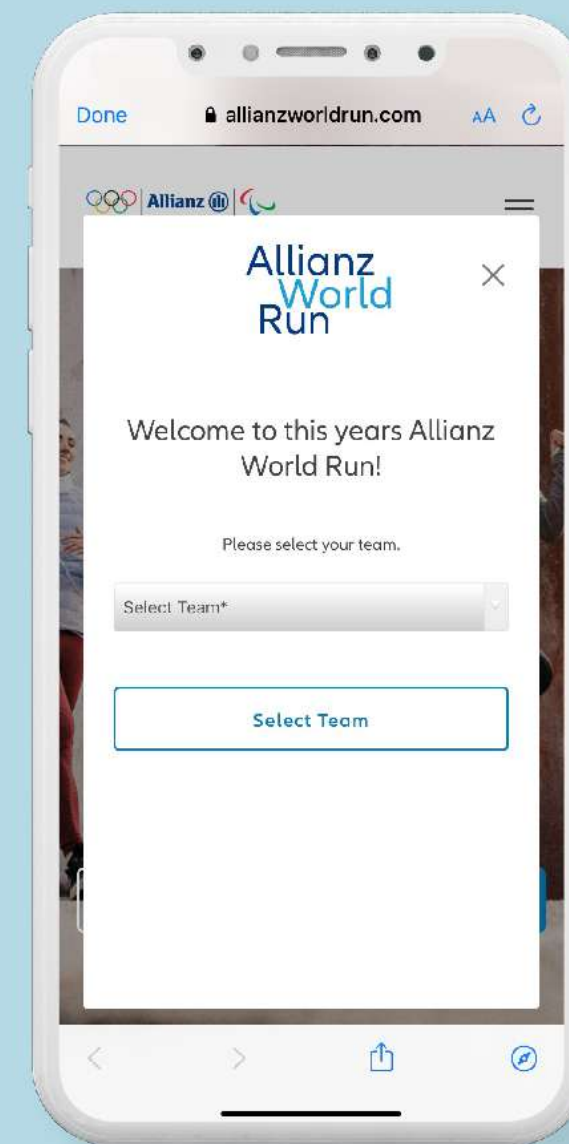

ขั้นตอนการสมัคร ALLIANZ WORLD RUN 2021 สำหรับพนักงาน

Allianz
World
Run

STEP 1

โหลดแอป well together และสมัครเข้าทีม One Thailand

กด Allow

กด Select Team
ก่อน 1 ครั้ง

เลือก One Thailand Team
แล้ว กด Select Team
เพื่อไปหน้าถัดไป