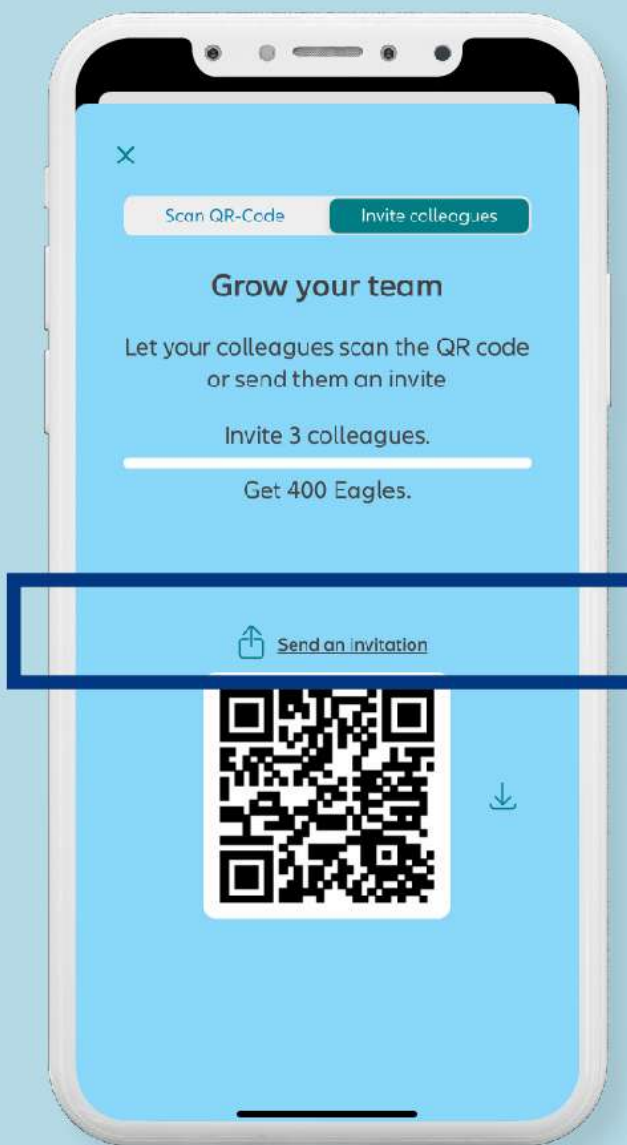

STEP 2

ลงทะเบียนเพื่อรับเสื้อวิ่ง
และ Olympic Gift Set

ขั้นตอนการสมัคร ALLIANZ WORLD RUN 2021 สำหรับพนักงาน

Allianz
World
Run

STEP 2

ลงทะเบียนเพื่อรับเสื้อวิ่ง และ Olympic Gift Set

กดเลือก Grow your team

กด Send an invitation
เพื่อ copy link สำหรับกรอก
ในขั้นตอนการรับเสื้อ