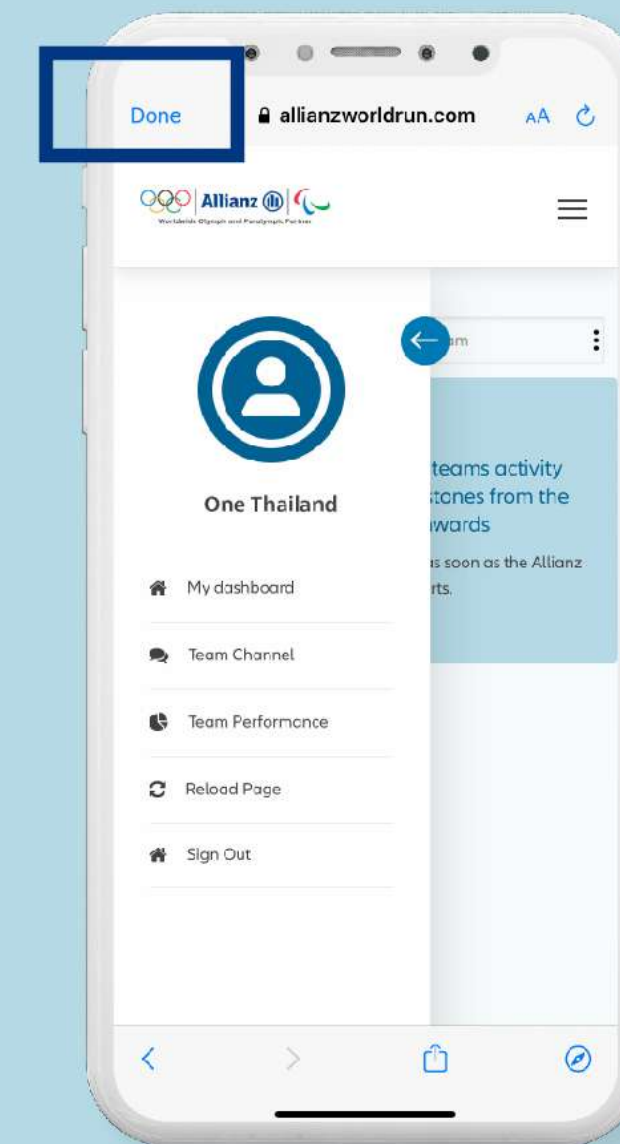

ขั้นตอนการสมัคร ALLIANZ WORLD RUN 2021 สำหรับพนักงาน

Allianz
World
Run

STEP 1

โหลดแอป well together และสมัครเข้าทีม One Thailand

กด Allow

กด Select Team
ก่อน 1 ครั้ง

เลือก One Thailand Team
แล้ว กด Select Team
เพื่อไปหน้าถัดไป

หลังจากลงทะเบียนเรียบร้อยแล้ว
จะเจอหน้านี้ กด Done
เพื่อกลับไปหน้าหลัก

ขั้นตอนการสมัคร ALLIANZ WORLD RUN 2021 สำหรับพนักงาน

Allianz
World
Run

STEP 1

โหลดแอป well together และสมัครเข้าทีม One Thailand

หน้าหลักของแอป well together