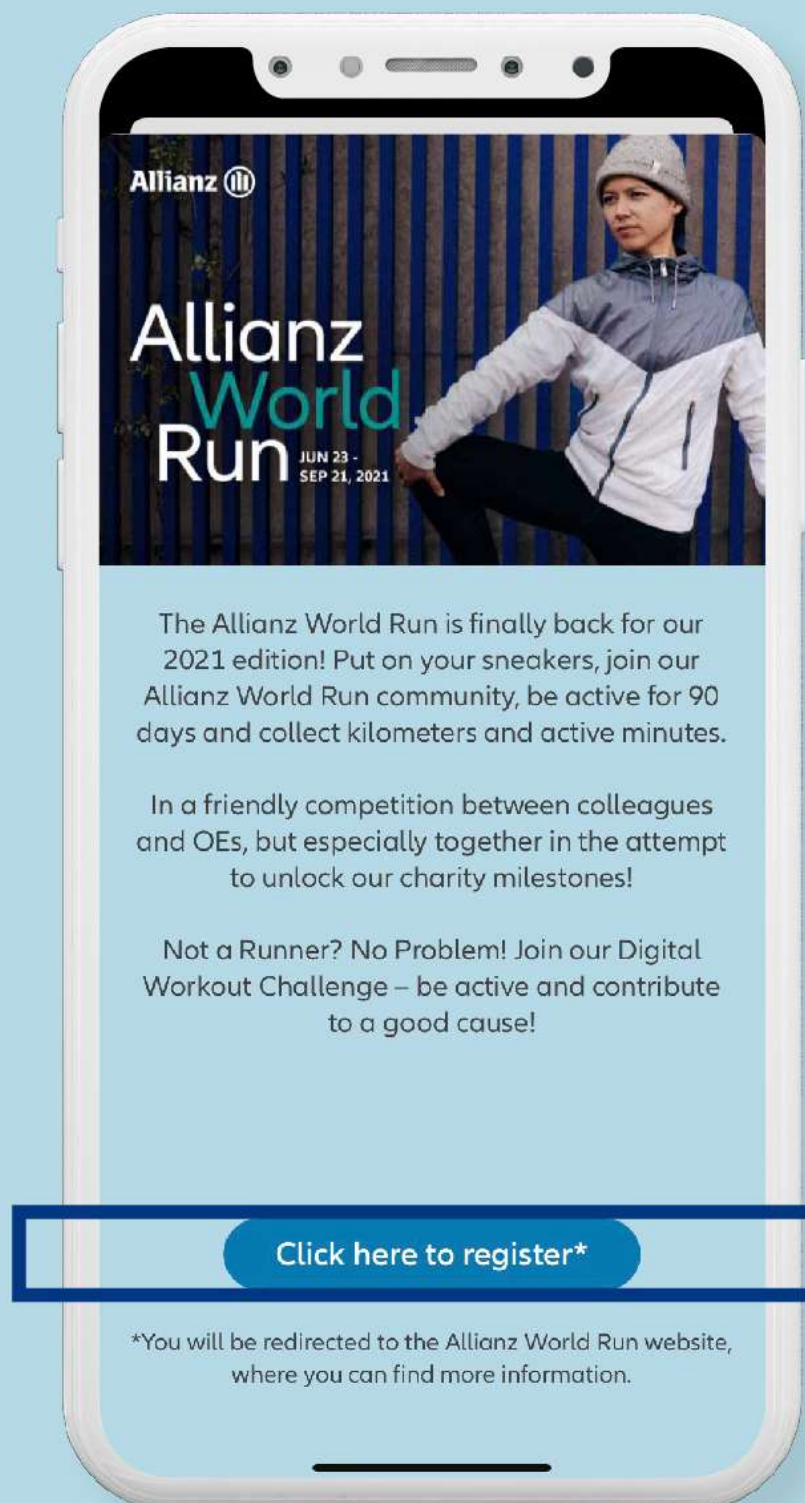

Allianz
World
Run

STEP 1

โหลดแอป well together และสมัครเข้าทีม One Thailand

กดเลือก No

กดเข้าร่วม
Allianz World Run 2021

กด Click here to register

หากพนักงานมีคำถามเพิ่มเติม ติดปัญหาสมัครไม่ได้ สามารถติดต่อที่เบอร์ 099-952-2665 หรือผ่านทางไลน์ @worldrunth