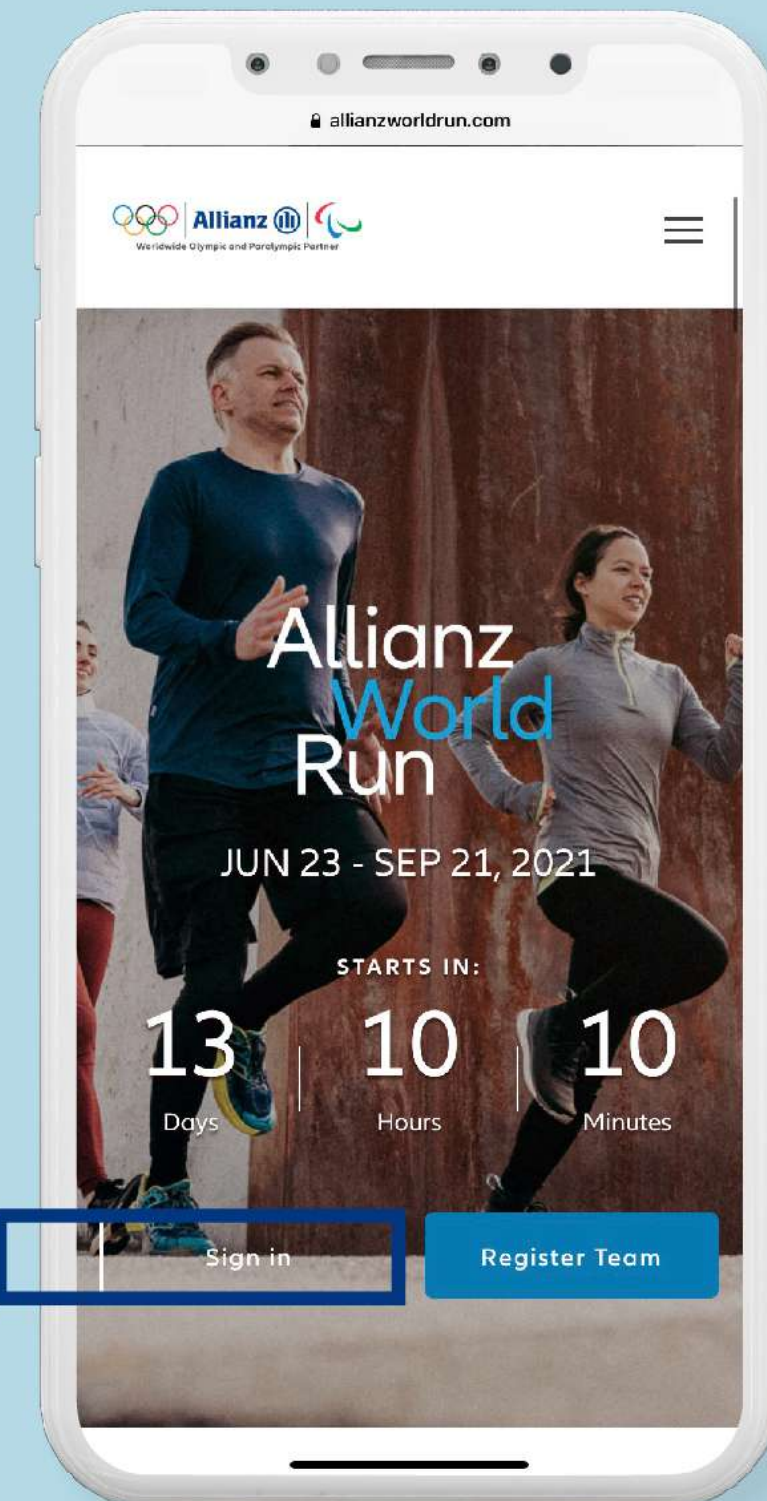

ขั้นตอนการสมัคร ALLIANZ WORLD RUN 2021 สำหรับพนักงาน

Allianz
World
Run

STEP 1

โหลดแอป well together และสมัครเข้าทีม One Thailand

เลือก sign in