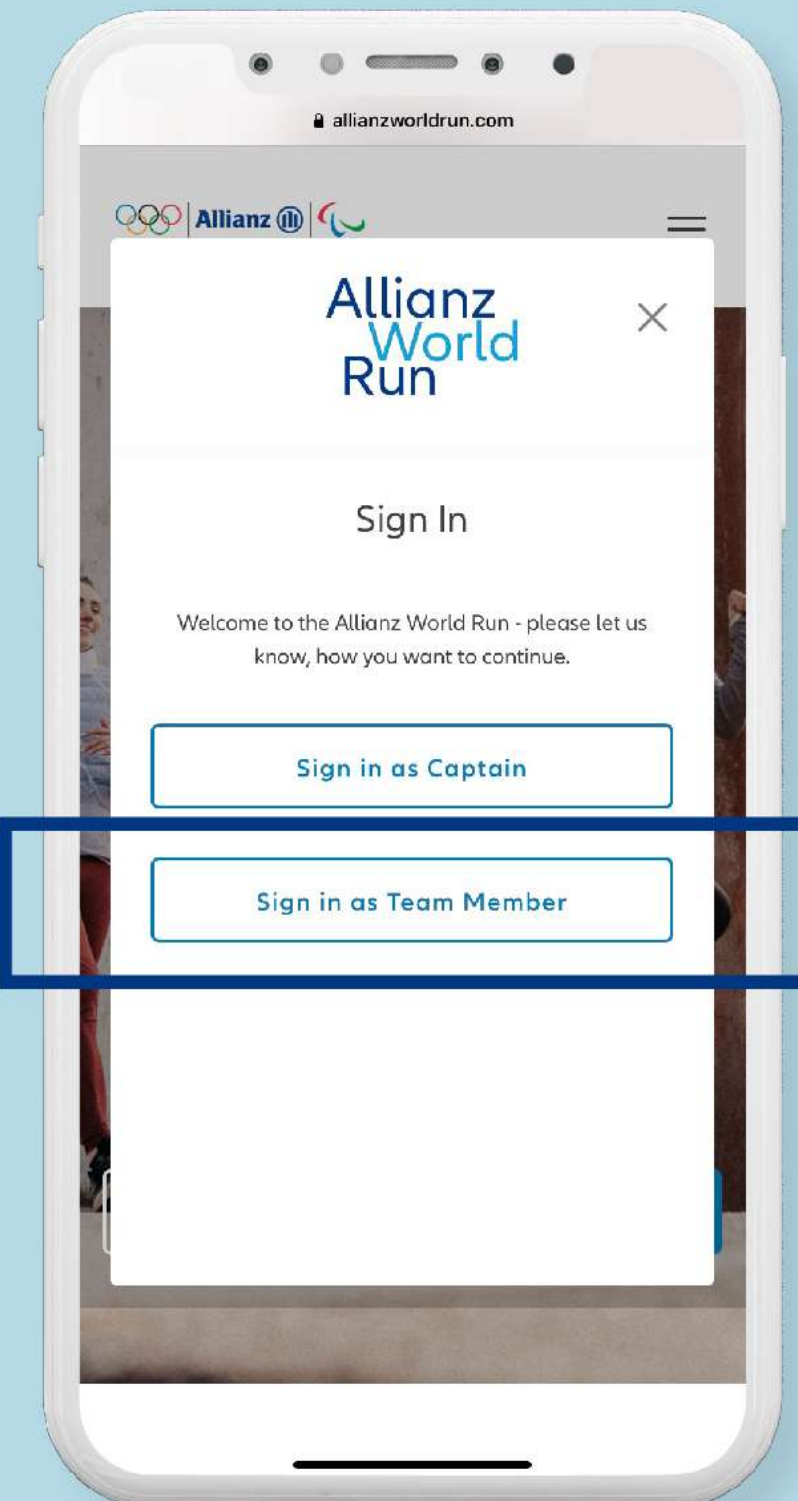

ขั้นตอนการสมัคร ALLIANZ WORLD RUN 2021 สำหรับพนักงาน

Allianz
World
Run

STEP 1

โหลดแอป well together และสมัครเข้าทีม One Thailand

เลือก sign in

เลือก sign in as team member
เพื่อสมัครเข้าร่วม
Team One Thailand