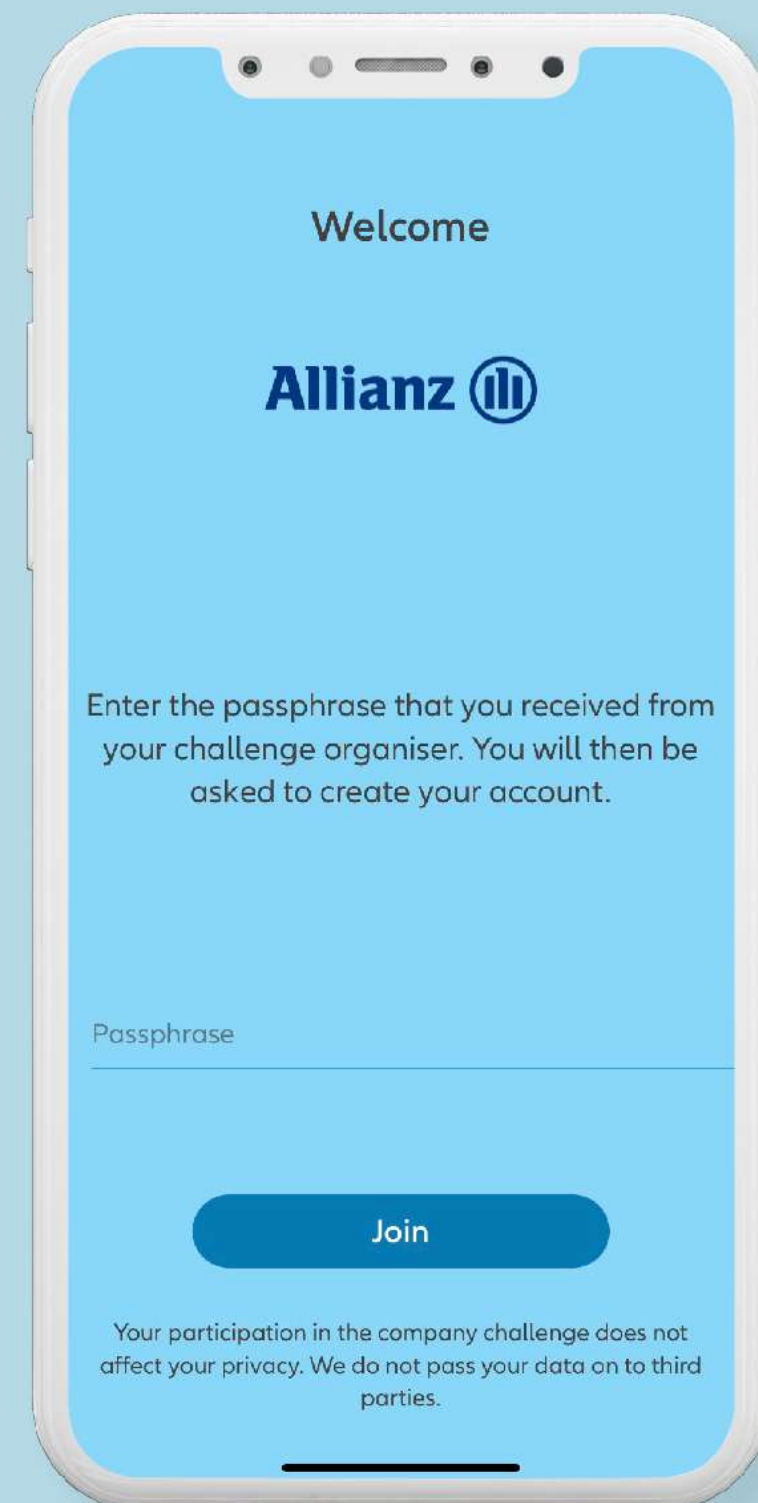

2

ลงทะเบียนเพื่อรับเสื้อวิ่ง
และ Olympic Gift Set

3

อัปเดตตาราง ว่าตอนนี้
คุณอยู่อันดับที่เท่าไรของ
ประเทศ หรือประเทศไทย
อยู่อันดับไหนของโลกได้ที่
<https://allianzworldrun.com/>

STEP 1

โหนดแอป well together
และสมัครเข้าทีม One Thailand

ขั้นตอนการสมัคร ALLIANZ WORLD RUN 2021 สำหรับพนักงาน

Allianz
World
Run

STEP 1

โหลดแอป well together และสมัครเข้าทีม One Thailand

แสกนดาวน์โหลดแอป well together
เพื่อร่วมสะสมเก็บ ระยะ วิ่ง เดิน ไปกับทีม ONE THAILAND

ขั้นตอนการสมัคร ALLIANZ WORLD RUN 2021 สำหรับพนักงาน

Allianz
World
Run

STEP 1

โหลดแอป well together และสมัครเข้าทีม One Thailand

กรอกคำว่า Berlin 1890
และกด Join

ใส่ชื่อ นามสกุล อีเมลพนักงาน
ตั้ง Password ให้เรียบร้อย
เลือกที่ช่องสี่เหลี่ยม เพื่อยอมรับ
Privacy Policy แล้วกดปุ่ม Register