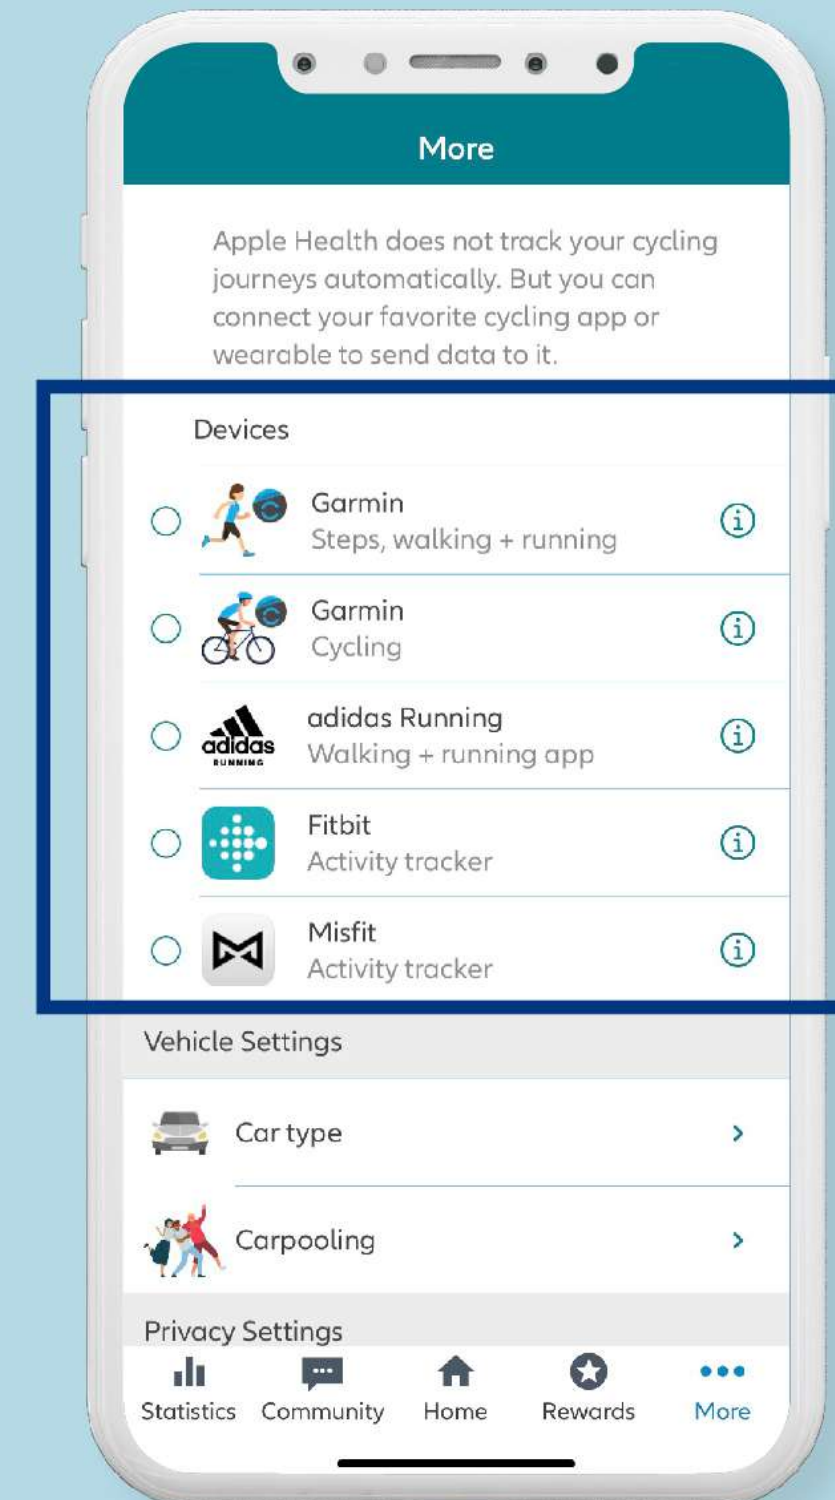

พนักงานที่มี Device อื่นๆ ในการจับ
ระยะให้กดเชื่อมต่อตาม Device
ที่มีได้เลย

หากพนักงานมีคำถามเพิ่มเติม ติดปัญหาสมัครไม่ได้ สามารถติดต่อที่เบอร์ 099-952-2665 หรือผ่านทางไลน์ @worldrunth