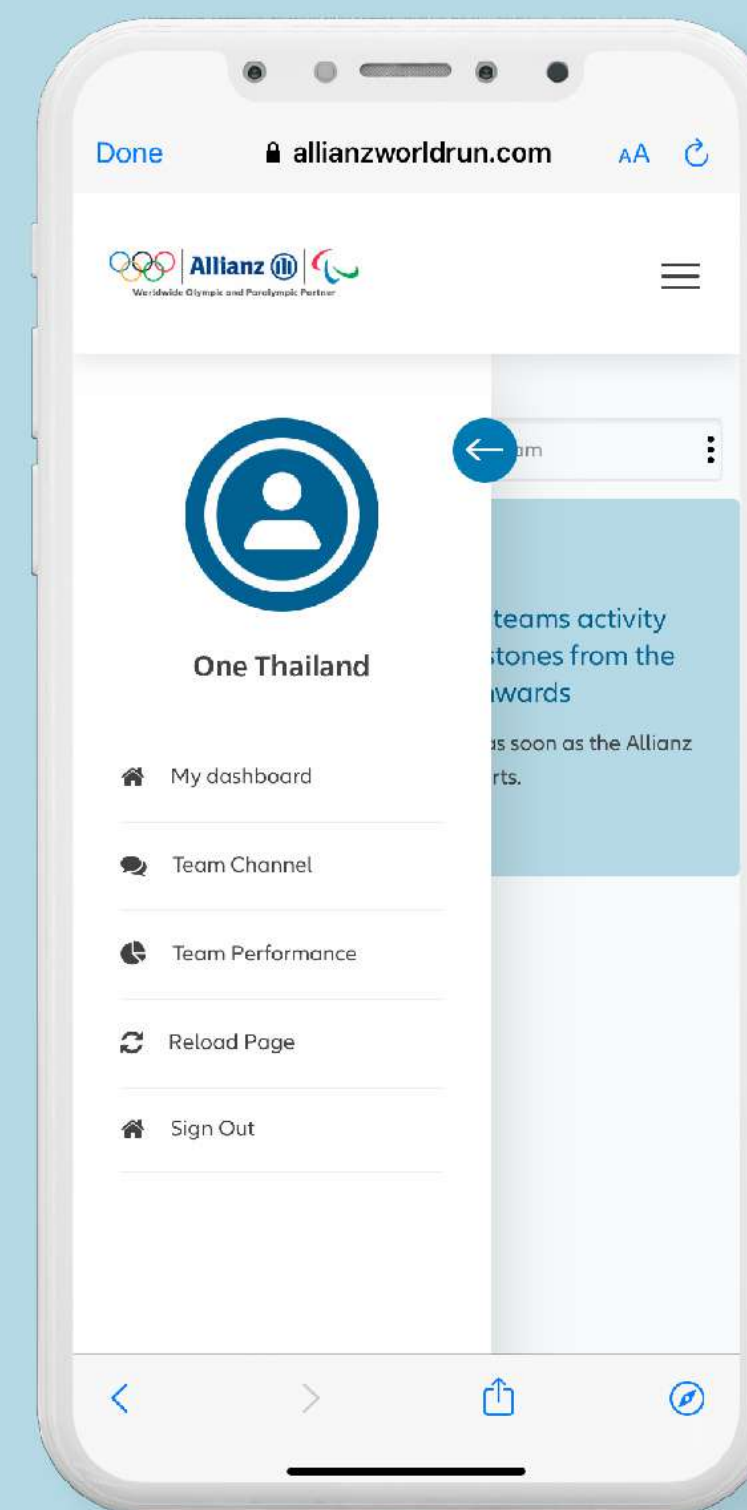

Allianz World Run

ขั้นตอนการสมัคร
Allianz World Run 2021
ทำอย่างไรบ้างไปดูกัน

3 ขั้นตอนง่ายๆ เพื่อพาทีม One Thailand คว้าเงินบริจาคสำเร็จอีกครั้ง

Allianz
World
Run

1

โหลดแอป
well together และสมัคร
เข้าทีม One Thailand

2

ลงทะเบียนเพื่อรับเสื้อวิ่ง
และ Olympic Gift Set

3

อัปเดตตาราง ว่าตอนนี้
คุณอยู่อันดับที่เท่าไรของ
ประเทศ หรือประเทศไทย
อยู่อันดับไหนของโลกได้ที่
<https://allianzworldrun.com/>

STEP 1

โหนดแอป well together
และสมัครเข้าทีม One Thailand